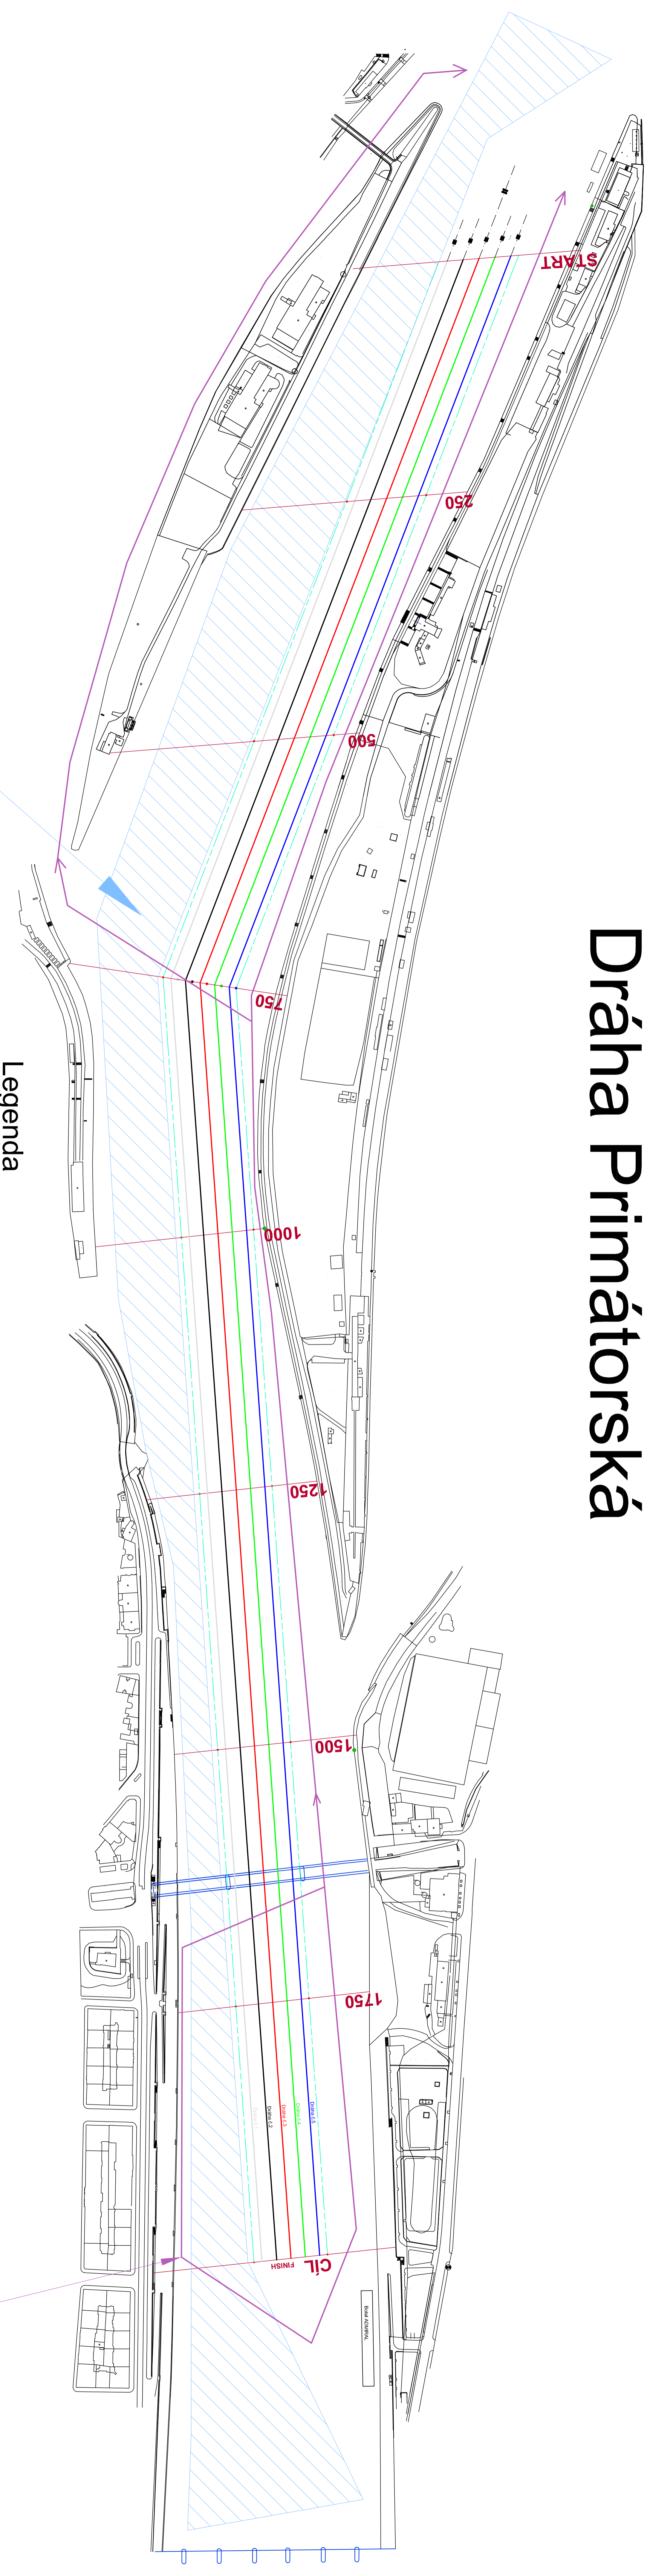

Dráha Primátorská

Legenda

- Trat' č.5 kormidelník má **modrou** bojku po levé ruce. Veslař po pravé
- Trat' č.4 kormidelník má **zelenou** bojku po levé ruce. Veslař po pravé
- Trat' č.3 kormidelník má **červenou** bojku po levé ruce. Veslař po pravé
- Trat' č.2 kormidelník má **žlutou** bojku po levé ruce. Veslař po pravé
- Trat' č.1 kormidelník má **bílou** bojku po levé ruce. Veslař po pravé

Koridor pro ostatní plavbu

Plavba veslařských lodí